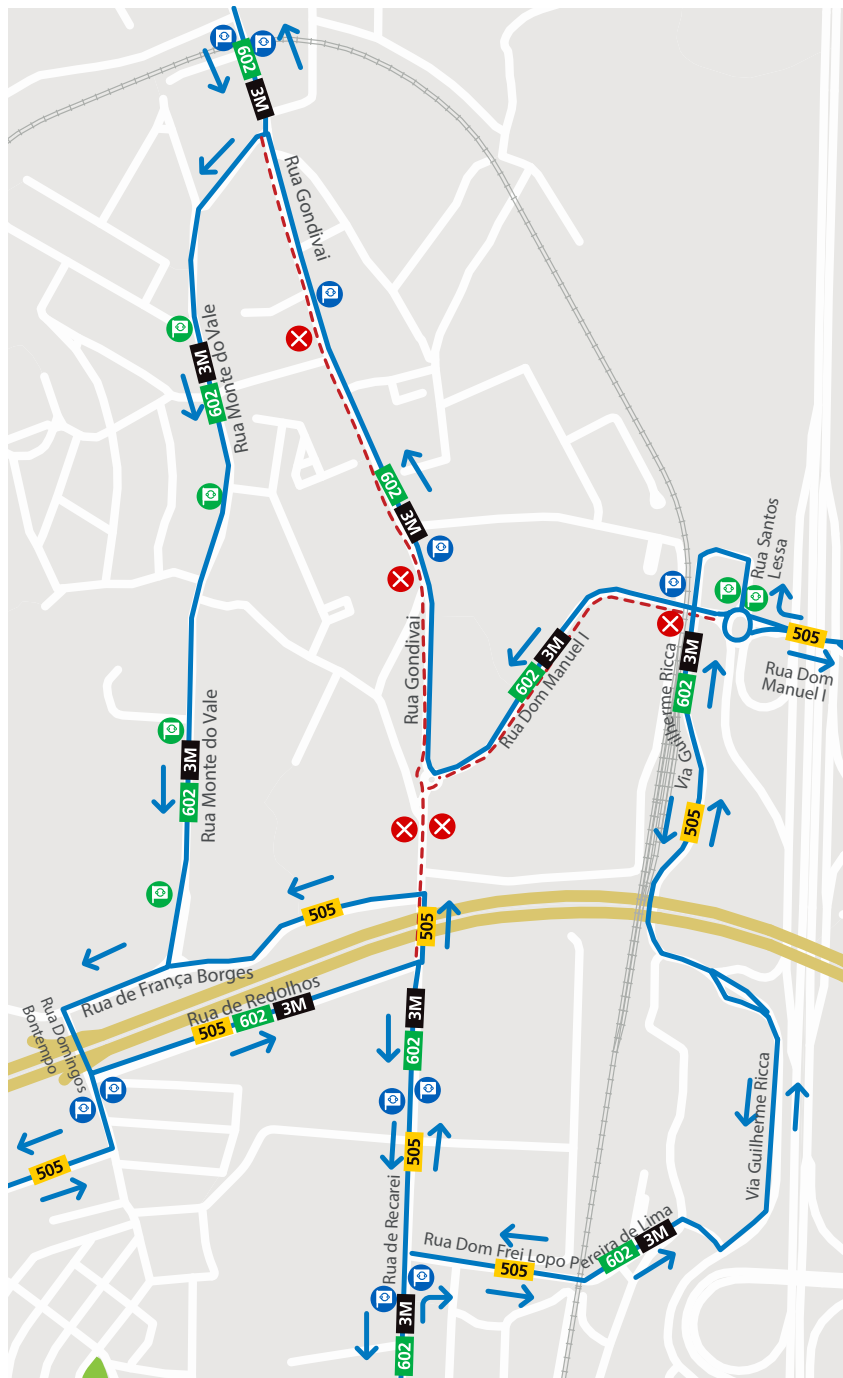

LINHAS 505 602 3M

Validade: Nos dias 25 e 26 de junho, logo que a sinalização o indique.

Motivo: Realização de obras na Rua de Gondivai (Matosinhos).

Mod 221_E_08_GCRU_276.26 25 de junho de 2026

LINHA AZUL
226 158 158
 (chamada para a rede fixa nacional)

- - - Percurso interrompido
- X Paragem desativada
- Paragem provisória
- Paragem

🕒 Segunda a Sexta 08h00 - 19h00 · Sábado 09h00 - 13h00
 Monday to Friday 8am - 7pm · Saturday 9am - 1pm

✉ linhaazul@stcp.pt